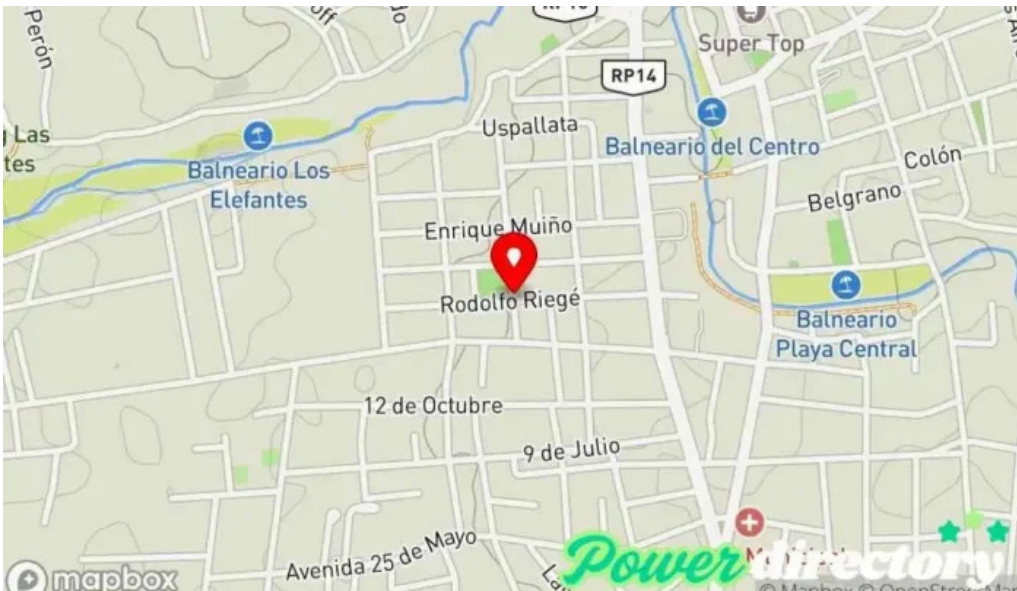

Cobro express mapa