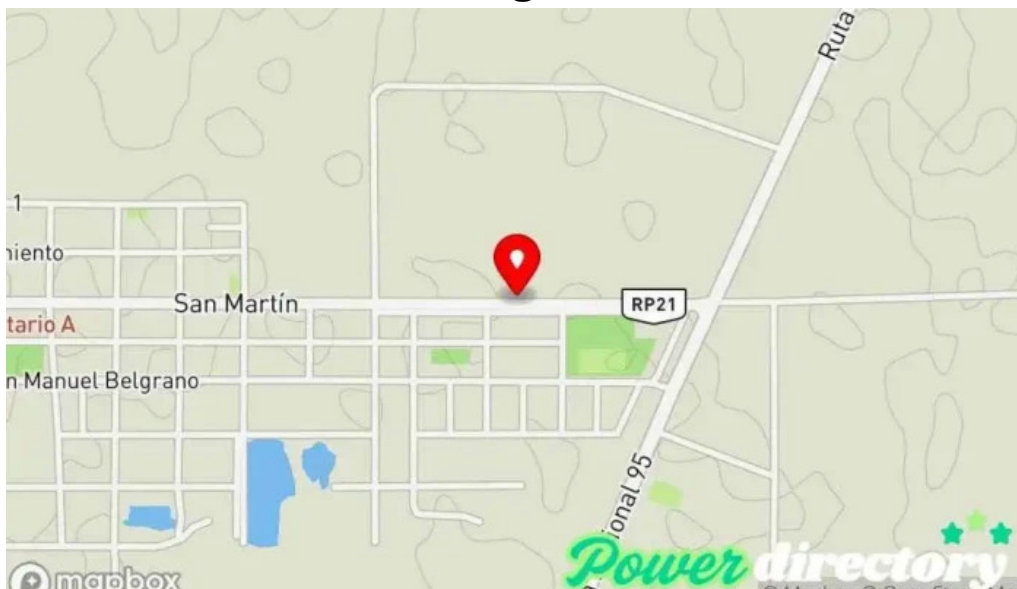

El sitio web es Cobro Express

En caso de que quiera modificar algún dato que considere que no está correcto acerca de este portal, le pedimos haga llegar un mensaje y nos ocuparemos de ello a la brevedad. De antemano le agradecemos.

Imágenes

Cobro express mapa