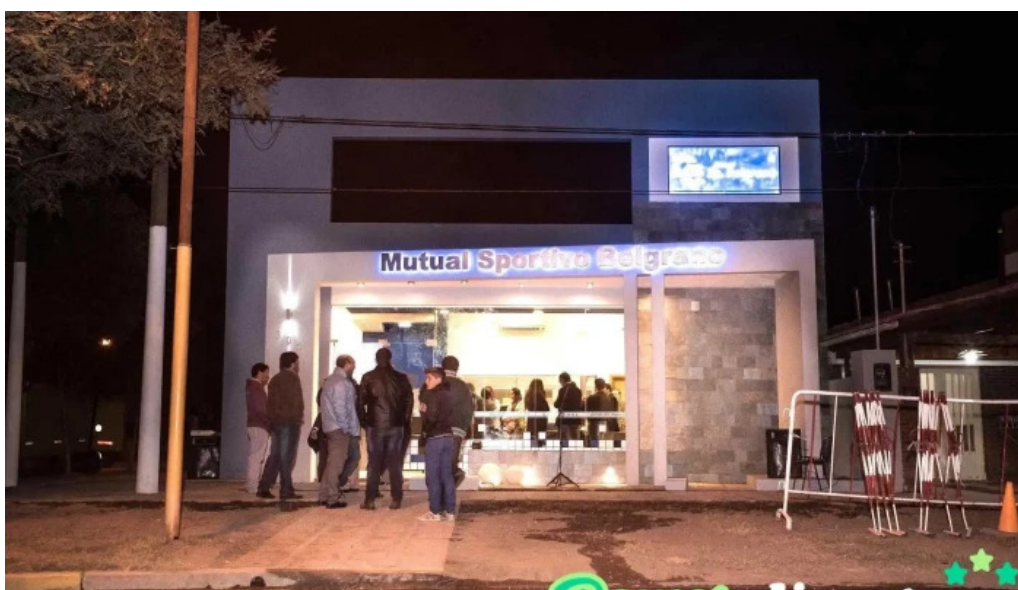

Mutual sportivo belgrano filial la tordilla sitio web