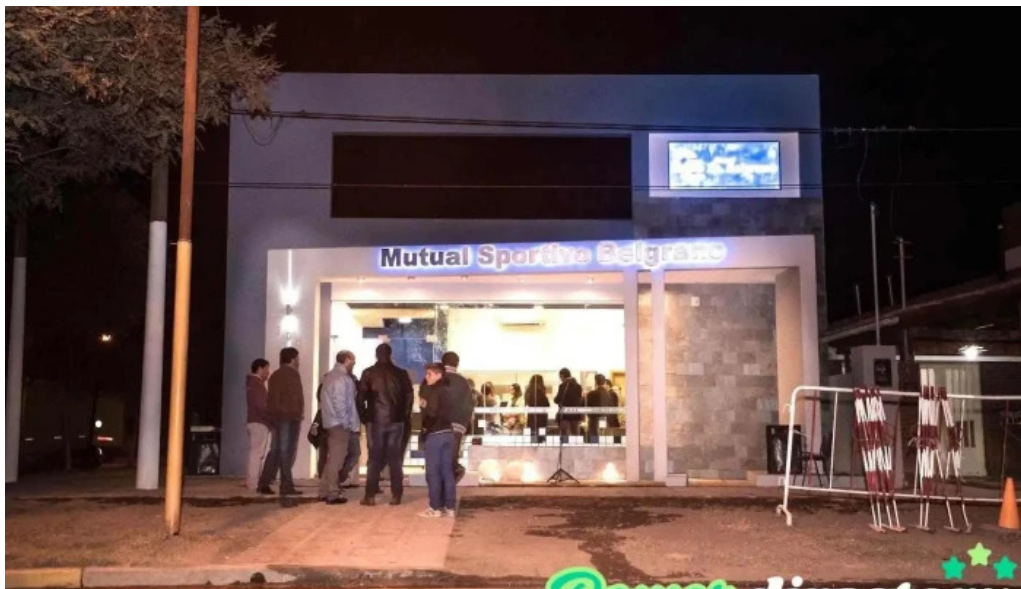

Mutual sportivo belgrano filial la tordilla la tordilla