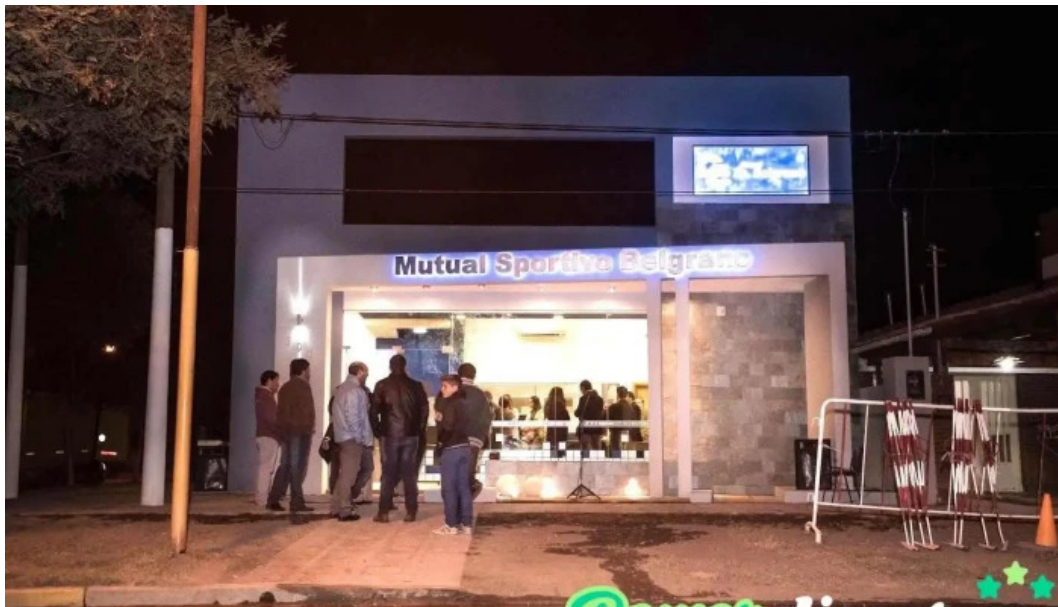

la tordilla

Mutual Sportivo Belgrano Filial La Tordilla - La Tordilla

Organización sin ánimo de lucro: Mutual Sportivo Belgrano Filial La Tordilla

La Mutual Sportivo Belgrano, ubicada en La Tordilla, Córdoba, es un ejemplo destacado de organización sin ánimo de lucro que se ha comprometido con el bienestar y la inclusión de todos sus miembros. En este artículo, exploraremos las diversas características que hacen de esta institución un lugar accesible y acogedor para todos.