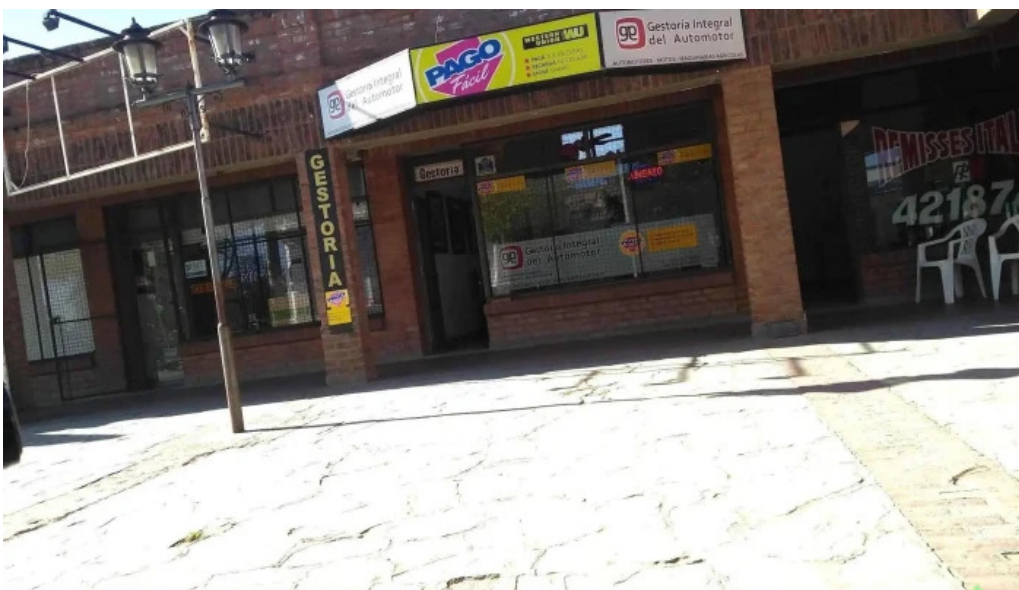

Pago facil western union laboulaye promocion