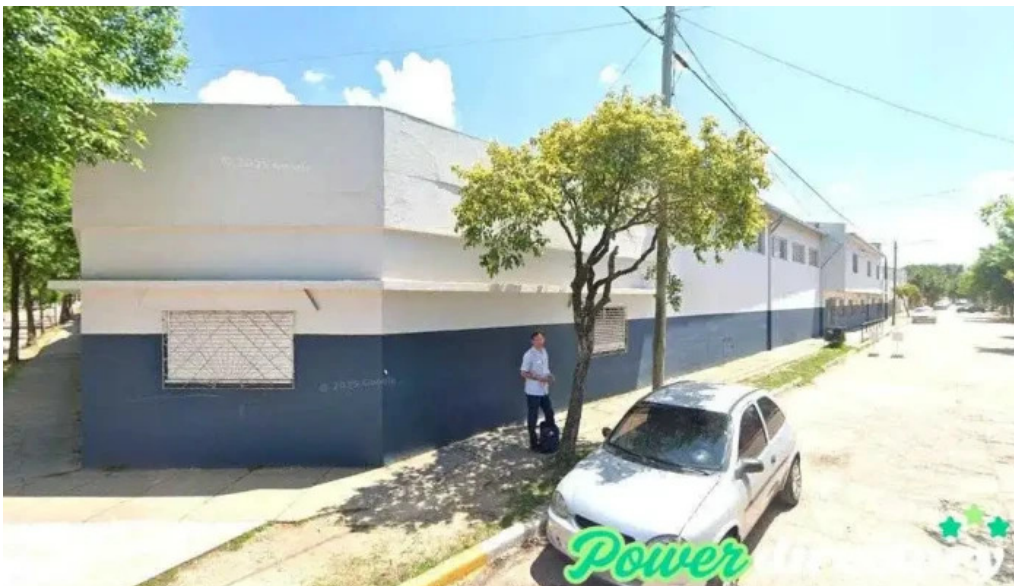

Cooperativa ganadera el pronunciamiento Ltda bovril

Tags

comunidad, instituciones, cooperativa, pronunciamiento, ganadera, productos, importantes, desarrollo, agropecuaria, bienestar, servicios, productores

Contenido relacionado

4.7 * *Cooperativa Agrícola Ganadera de Armstrong - Armstrong*

3.0 * *Cooperativa de Vivienda Los Robles Ltda. - Córdoba*

1.8 * *Cooperativa Credikot Ltda. - Cdad. Autónoma De Buenos Aires*

3.9 * *Cooperativa de Servicios Públicos Almafuerde Ltda. - Almafuerde*