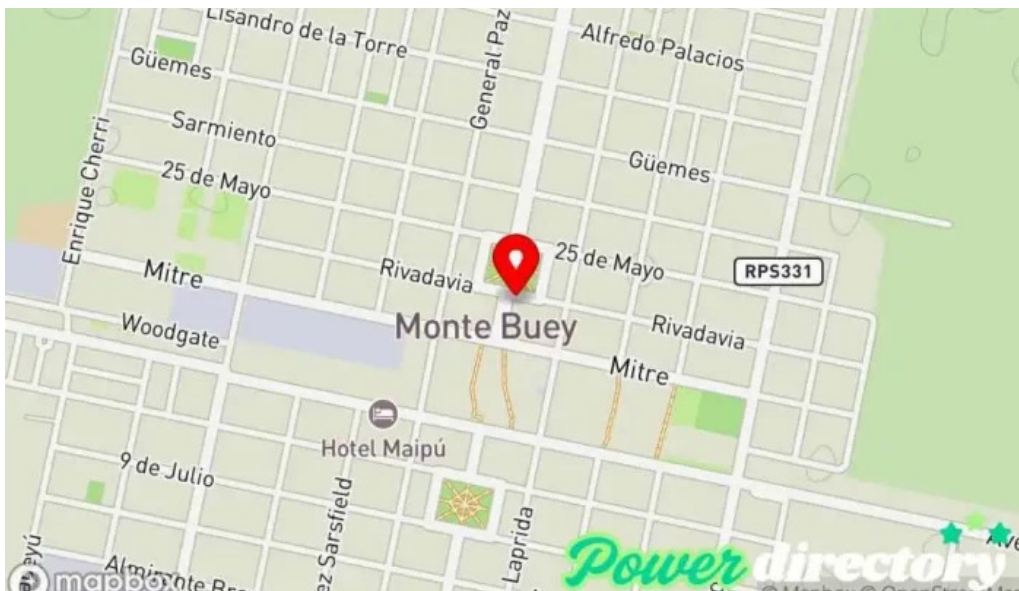

Bancor mapa

Tags

Accesibilidad, Entrada accesible para personas en silla de ruedas, Estacionamiento accesible para personas en silla de ruedas

Contenido relacionado

4.7 * *Asoc de Bomberos Voluntarios Capilla del Monte - Capilla Del Monte*

2.4 * *Correo Argentino - Sucursal Capilla del Monte - Capilla Del Monte*

2.6 * *Municipalidad Capilla Del Monte - Capilla Del Monte*