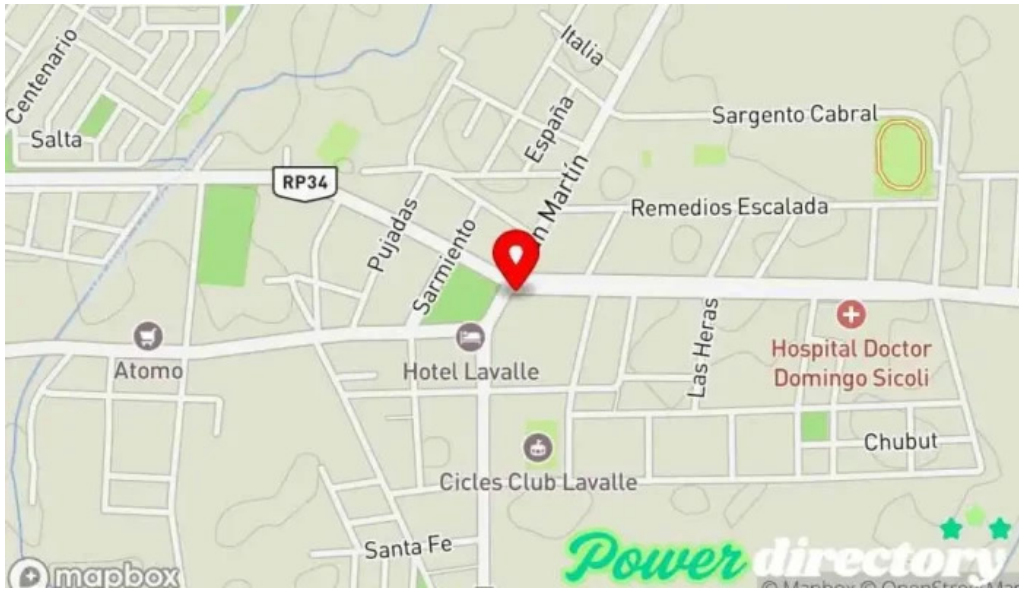

El emprendimiento está ubicado en

San Martín esq. Bv. General Belgrano, M5533 Lavalle, Mendoza - Argentina (AR)

El número de teléfono de este **Banco** es +54810-888-4500

Y si quieres enviar un Whastapp, puedes hacerlo al +54810-888-4500

Si precisa actualizar cualquier detalle que sienta que no está correcto sobre esta página, por favor mande un mensaje y nos ocuparemos de ello con prontitud. Con anticipación agradecidos.

Imágenes

Filial lavalle mapa