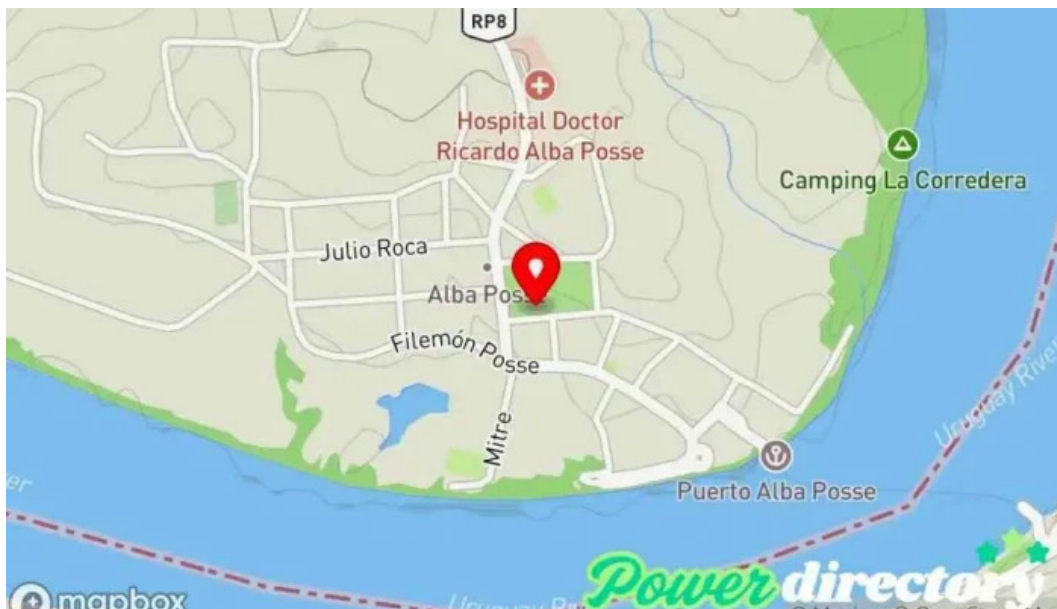

alba posse

Banco Macro - Alba Posse

Banco Macro en Alba Posse, Misiones

El **Banco Macro** en Alba Posse, Misiones, se ha destacado por su compromiso con la **accesibilidad** para todos sus clientes. En un esfuerzo por garantizar que todas las personas, independientemente de sus capacidades físicas, puedan acceder a sus servicios, el banco ha implementado diversas medidas.

El local se encuentra en

{complete address street}, {complete address postal code} {complete address city}, {complete address state} - {configuracion.obtener_nombre_pais(P_pais)} ({P_pais})

Si usted necesita modificar algún dato que crea que no está correcto en este portal, le pedimos haga llegar un mensaje y lo ajustaremos de manera rápida. Desde ya agradecidos.